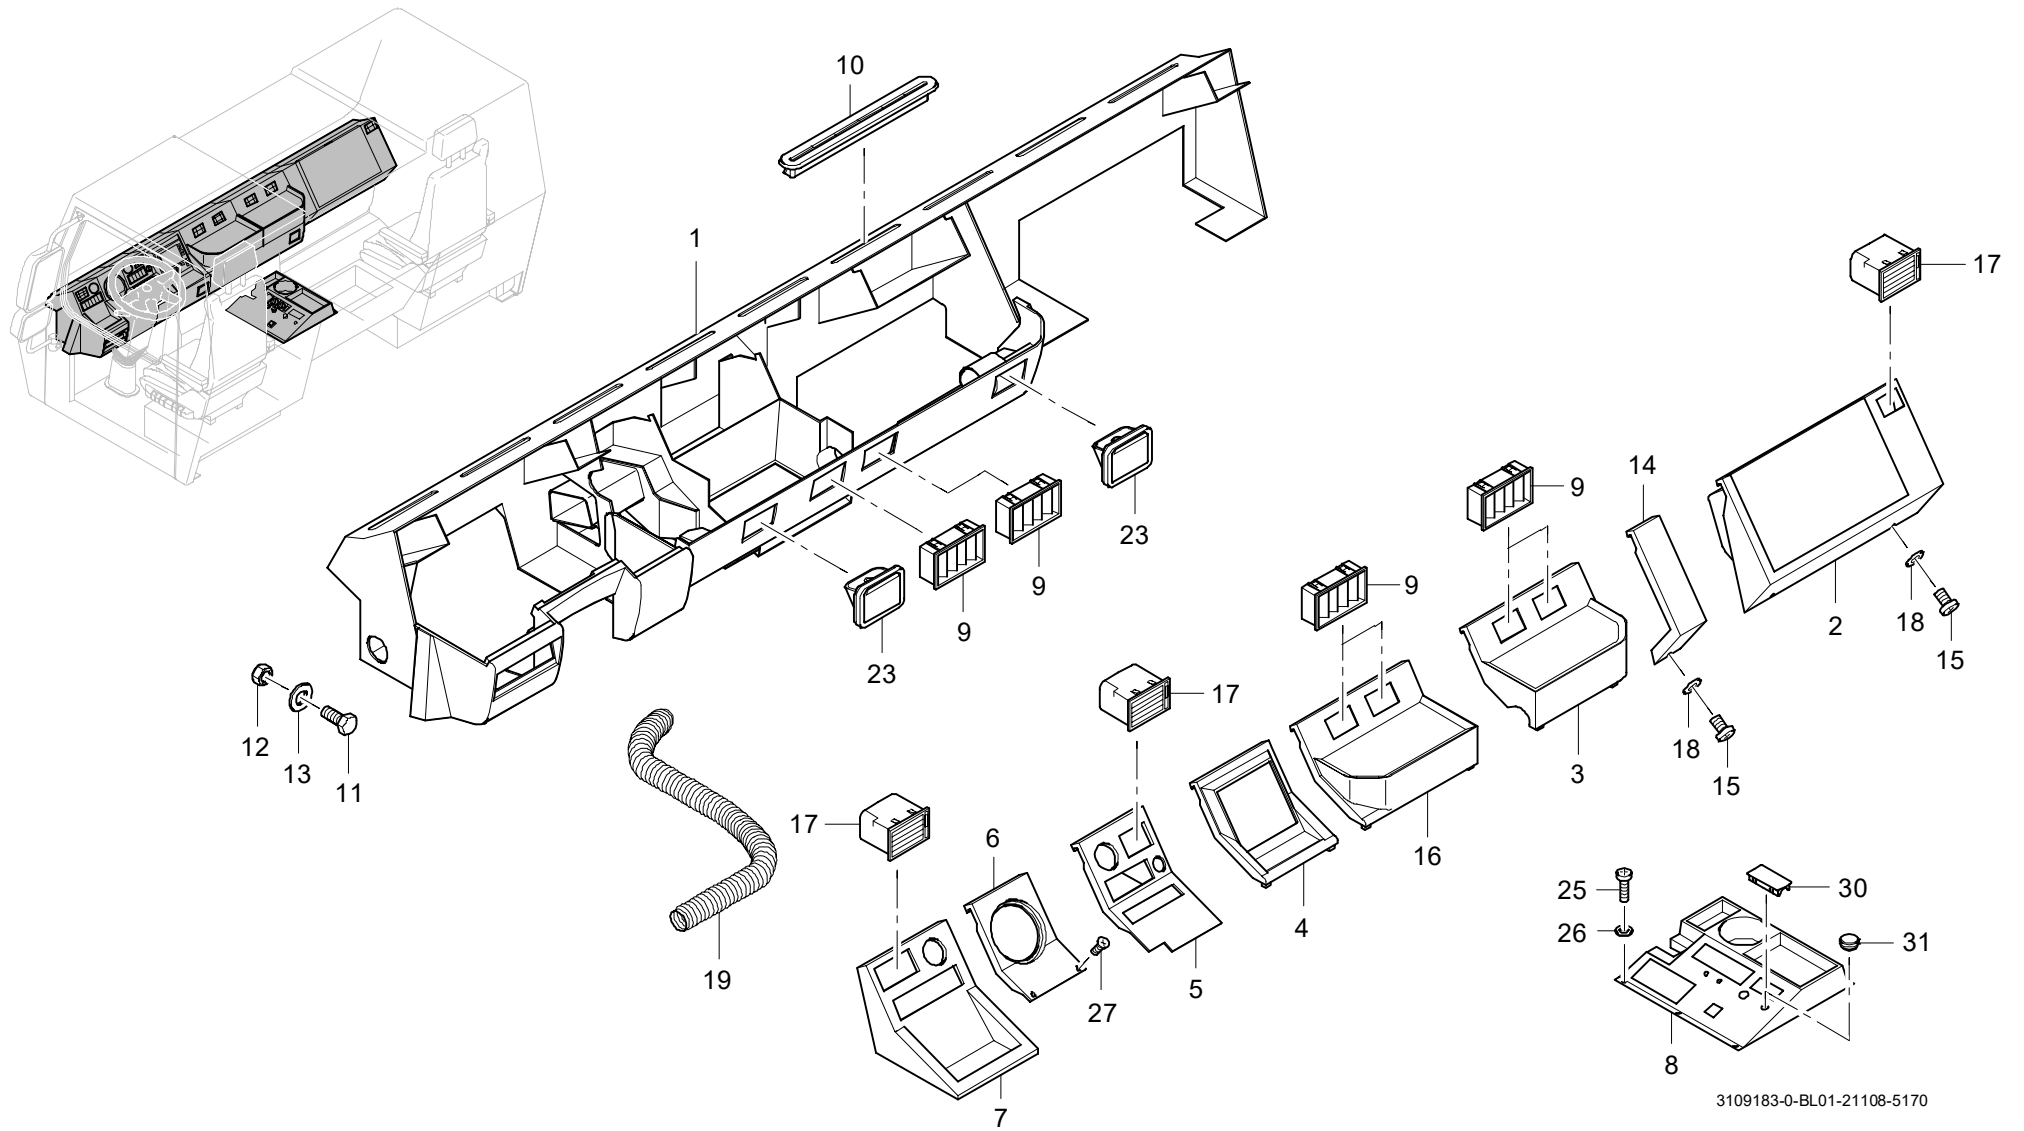

GROVE

ARMATURENBRETT ZSB.
INSTRUMENT BOARD, ASSEMBLY

BILDTAFEL
PICTORIAL DISPLAY

211.08

3109183-ETL #

1/1

GMK 5170
BE 550
G 231

3109183-0-BL01-21108-5170